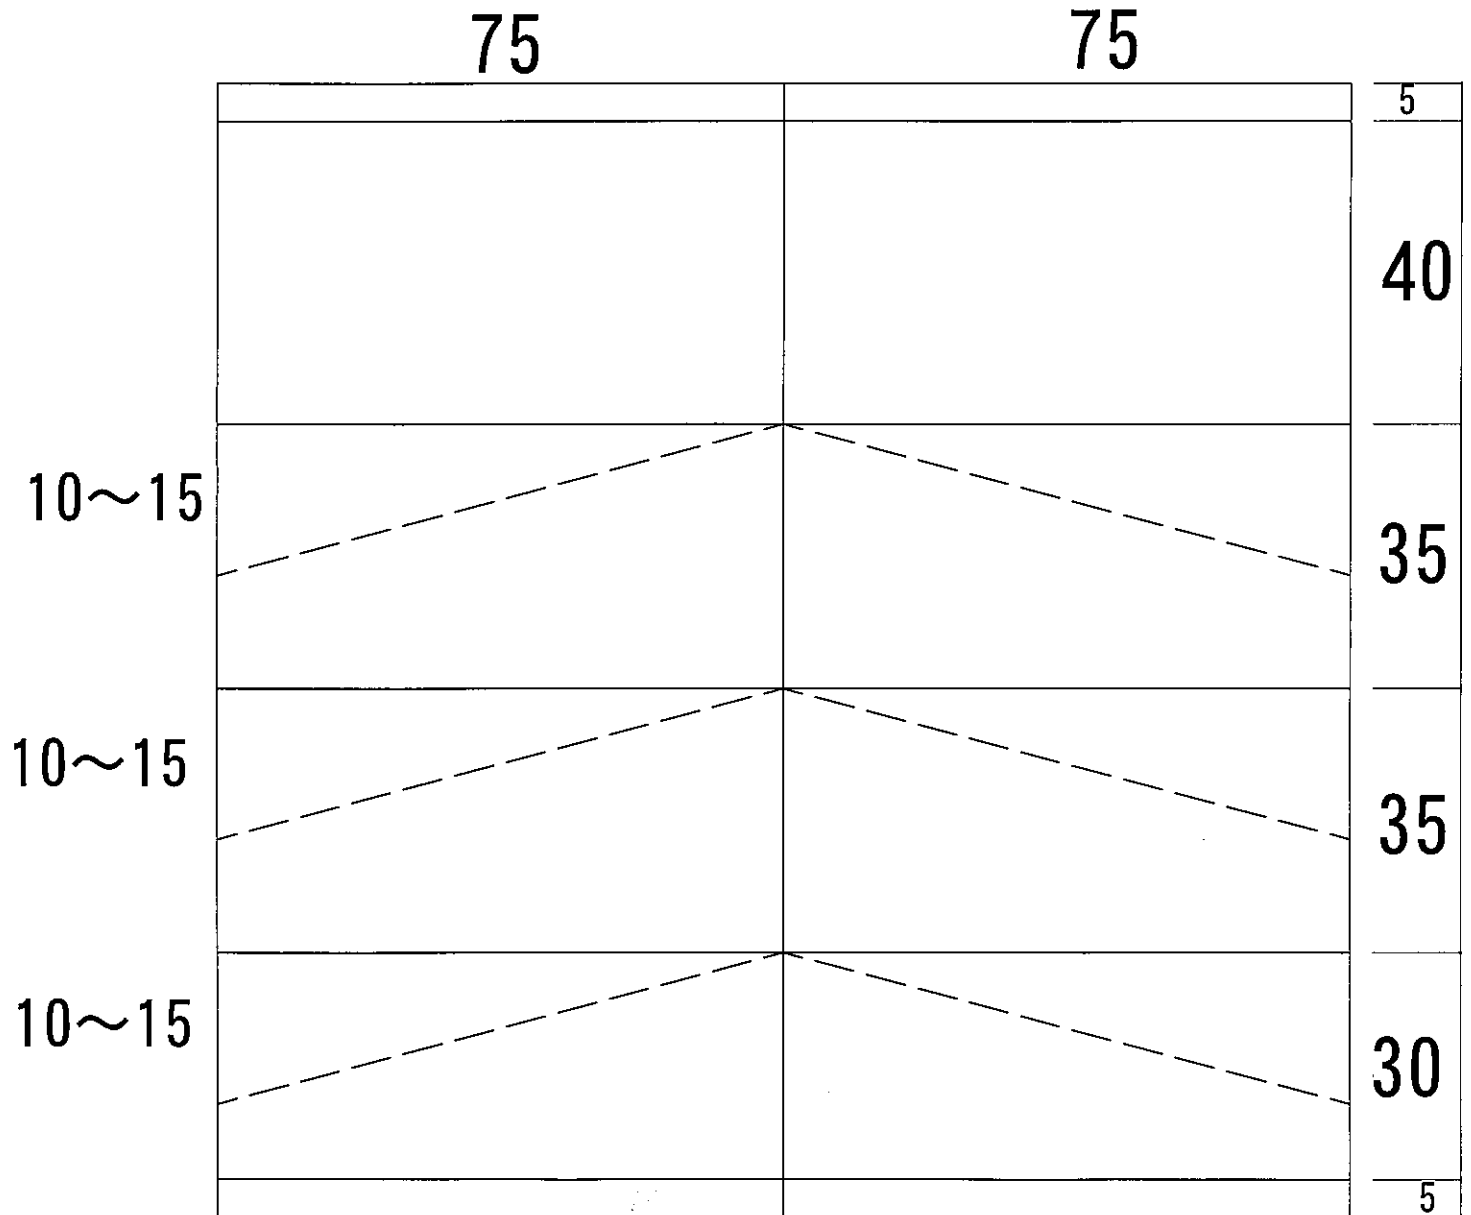

マスク
15cmおりあみ使用 (単位mm)

—— 山折り
- - - 谷折り

上下の5mmは折り返す
角は好みで折る