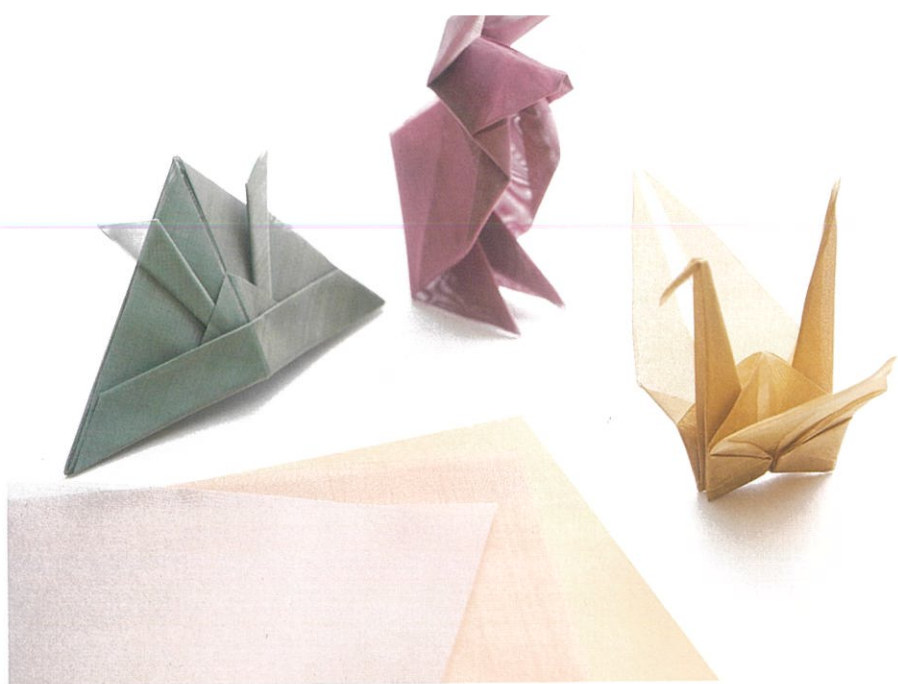

石川金網株式会社

おりあみ/ORIAMI®

布のようにしなやかで紙のように張りがある
金網工場から誕生した、「おりあみ/ORIAMI®」

石川金網は、1922年(大正11年)創業の金網専門メーカー。織金網、パンチングメタル、エキスパンドメタルなど様々な金網の加工品を製造しています。

金網は主に工業用に使われるため、一般の方の目に触れる機会はあまり多くありません。一般の方にもっと金網の魅力を知ってもらい、冷たく、硬い金属のイメージを変えたいという職人の遊び心から金属製の折り紙、「おりあみ/ORIAMI®」は開発されました。

「おりあみ / ORIAMI®」は、布のようにしなやかで紙のように張りがある金網を使い、紙で作る折り紙と同様に折ることが出来ます。

金属の持つ剛性と極細線の特徴により、紙を使用したときと比べ、しっかりと形状を保つことができるため、「おりあみ / ORIAMI®」で作られた折り紙作品は、半永久的に鑑賞できます。