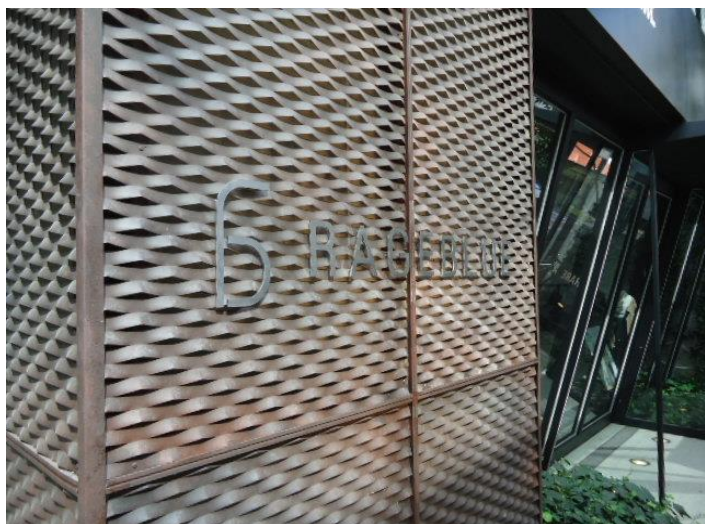

アートエキスパンド・取付仕様

【天井材として】

- ・廊下側壁にLアングルを通し、パネルをのせる。
- ・中央はT型アングルを天井から吊りそのT字にのせる

【店舗ファザード】

- ・ファザードコーナー部はLアングルで突合せを隠す

【簡易取付仕様】

- ・下地角材にビス止め
- ・つき合わせ部(入隅)もビス止め