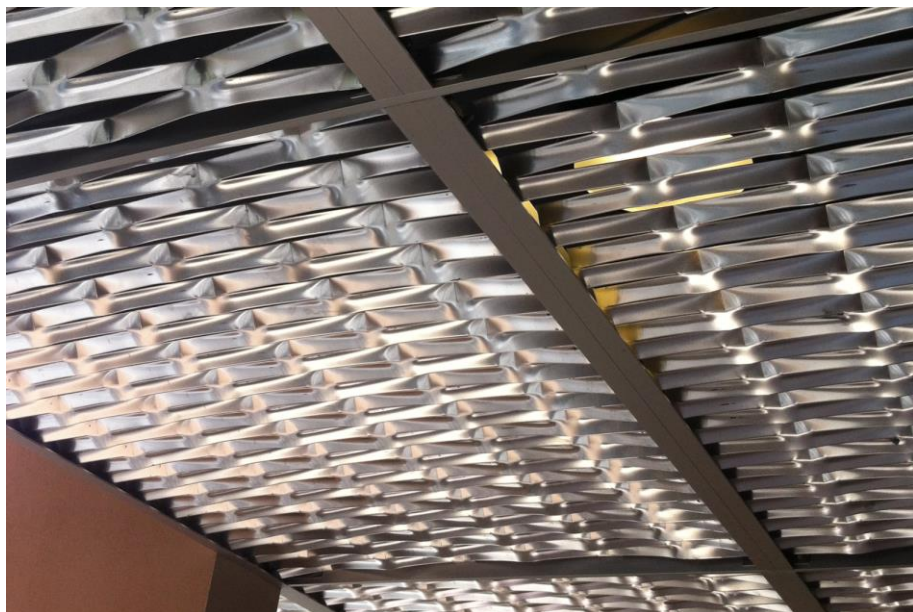

アートエキスパンド・取付仕様

【天井材として】

- ・廊下側壁にLアングルを通し、パネルをのせる。
- ・中央はT型アングルを天井から吊りそのT字にのせる

【店舗ファザード】

- ・ファザードコーナー部はLアングルで突合せを隠す

【簡易取付仕様】

- ・下地角材にビス止め
- ・つき合わせ部(入隅)もビス止め