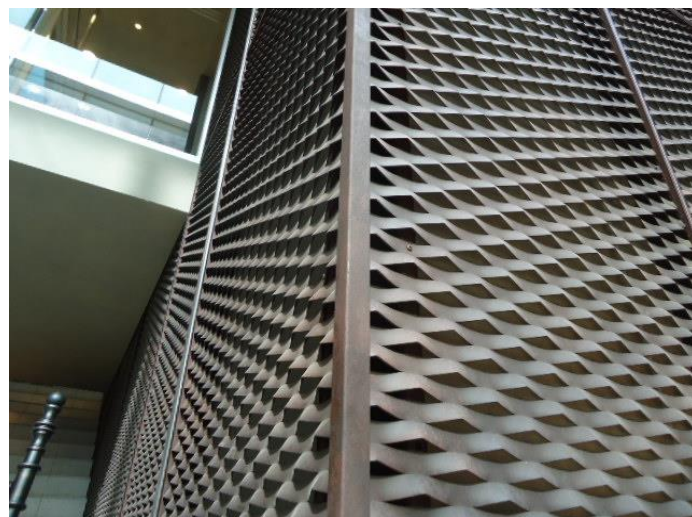

アートエキスパンド・取付仕様

【天井材として】

- ・廊下側壁にLアングルを通し、パネルをのせる。
- ・中央はT型アングルを天井から吊りそのT字にのせる

【店舗ファザード】

- ・ファザードコーナー部はLアングルで突合せを隠す

【簡易取付仕様】

- ・下地角材にビス止め
- ・つき合わせ部(入隅)もビス止め