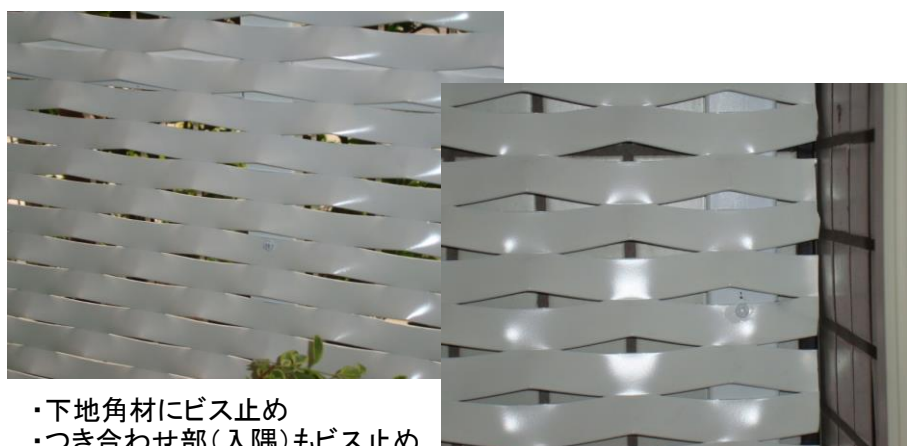

アートエキスパンド・取付仕様

【天井材として】

- ・廊下側壁にLアングルを通し、パネルをのせる。
- ・中央はT型アングルを天井から吊りそのT字にのせる

【店舗ファザード】

- ・ファザードコーナー部はLアングルで突合せを隠す

【簡易取付仕様】

- ・下地角材にビス止め
- ・つき合わせ部(入隅)もビス止め