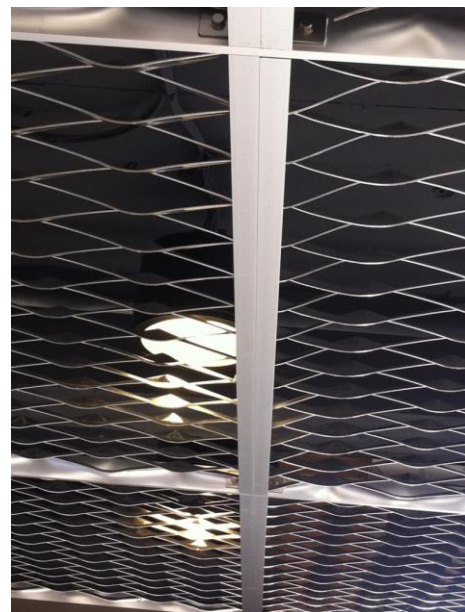

アートエキスパンド・取付仕様

【天井材として】

- ・廊下側壁にLアングルを通し、パネルをのせる。
- ・中央はT型アングルを天井から吊りそのT字にのせる

【店舗ファザード】

- ・ファザードコーナー部はLアングルで突合せを隠す

【簡易取付仕様】

- ・下地角材にビス止め
- ・つき合わせ部(入隅)もビス止め